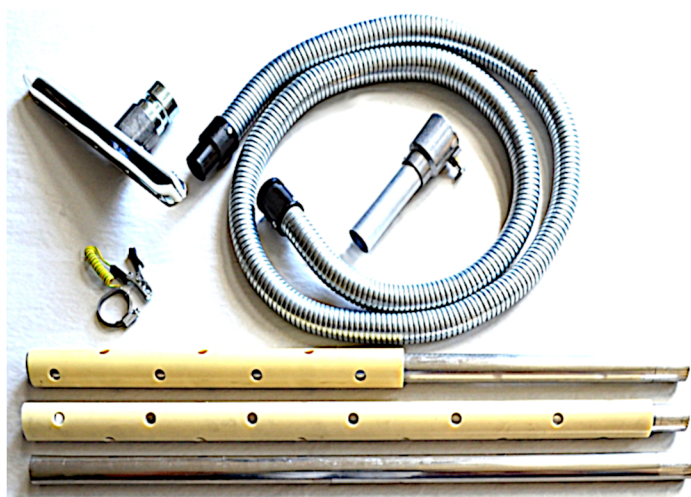

Odkurzacz piekarniczy

Odkurzacz AS-400 to urządzenie łatwe w użyciu, przeznaczone do czyszczenia na sucho i mokro w szerokim zakresie zastosowań z możliwością czyszczenia komory pieca piekarniczego. Odkurzacz sprzedawany jest wraz z kompletem narzędzi - ssawa, rura metalowa elastyczna i rury przedłużające. Najważniejsze zalety tych odkurzaczy, to:

- 1) silnik jednofazowy o mocy 1400 W, chłodzony dwustopniowo (dwa wirniki chłodzące uruchamiane siłą odśrodkową oraz dwa wirniki obracające się stale),
- 2) Głowica silnika wykonana z ABS odpornego na uderzenia,
- 3) Obudowa - stalowy pojemnik umocowany na podstawie z zamontowanymi dwoma dużymi kołami transportowymi i dwoma kółkami skrętnymi,
- 4) Filtr wymienny włókninowy odporny na zawilgocenie i temperaturę.