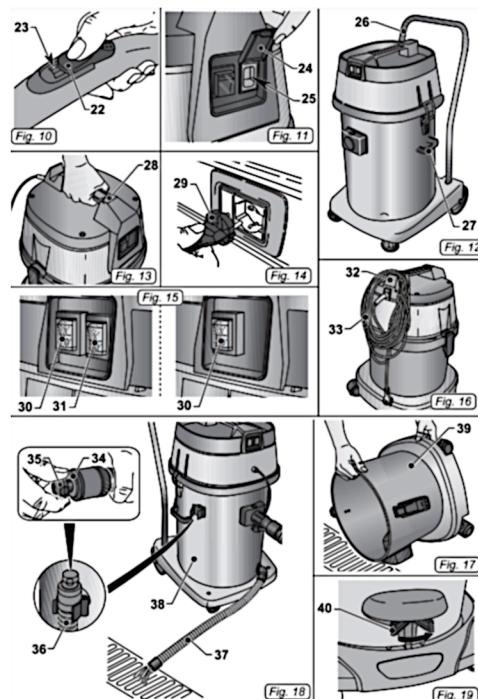

Odkurzacz piekarniczy

Odkurzacz AS-400 to urządzenie łatwe w użyciu, przeznaczone do czyszczenia na sucho i mokro w szerokim zakresie zastosowań z możliwością czyszczenia komory pieca piekarniczego. Odkurzacz sprzedawany jest wraz z kompletem narzędzi - ssawa, rura metalowa elastyczna i rury przedłużające. Najważniejsze zalety tych odkurzaczy, to:

- 1) silnik jednofazowy o mocy 1400 W, chłodzony dwustopniowo (dwa wirniki chłodzące uruchamiane siłą odśrodkową oraz dwa wirniki obracające się stale),
- 2) Głowica silnika wykonana z ABS odpornego na uderzenia,
- 3) Obudowa - stalowy pojemnik umocowany na podstawie z zamontowanymi dwoma dużymi kołami transportowymi i dwoma kółkami skrętnymi,
- 4) Filtr wymienny włókninowy odporny na zawilgocenie i temperaturę.